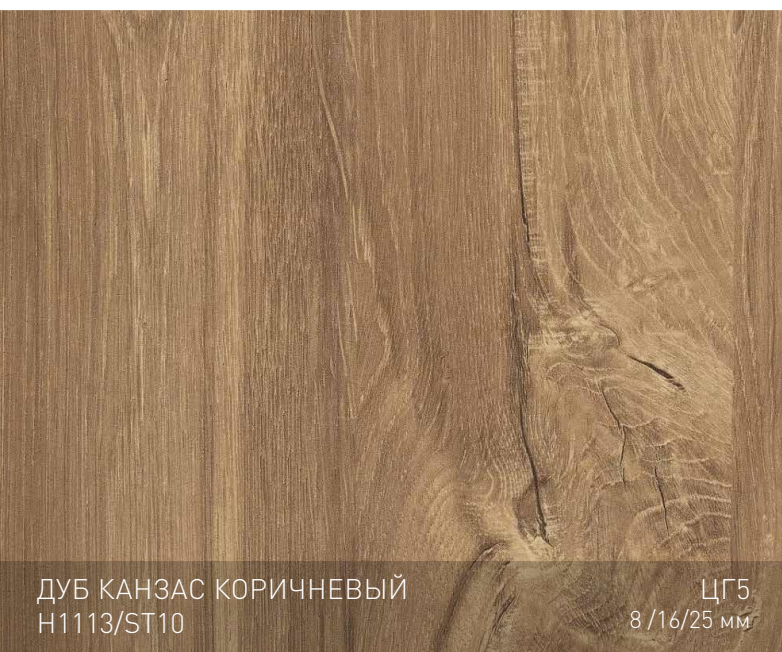

ЦГ5
8 /16/25 мм

АКАЦИЯ ШЕФФИЛД НАТУРАЛЬНАЯ
H1242/ST10

ЦГ7
8 /16/25 мм

ДИКИЙ ДУБ НАТУРАЛЬНЫЙ
H1318/ST10

ЦГ5
8 /16/25 мм

ДУБ КАСЕЛЛА НАТУРАЛЬНЫЙ
H1385/ST40

ЦГ10
8 /16/25 мм

ПАЛИТРА ЛДСП EGGER